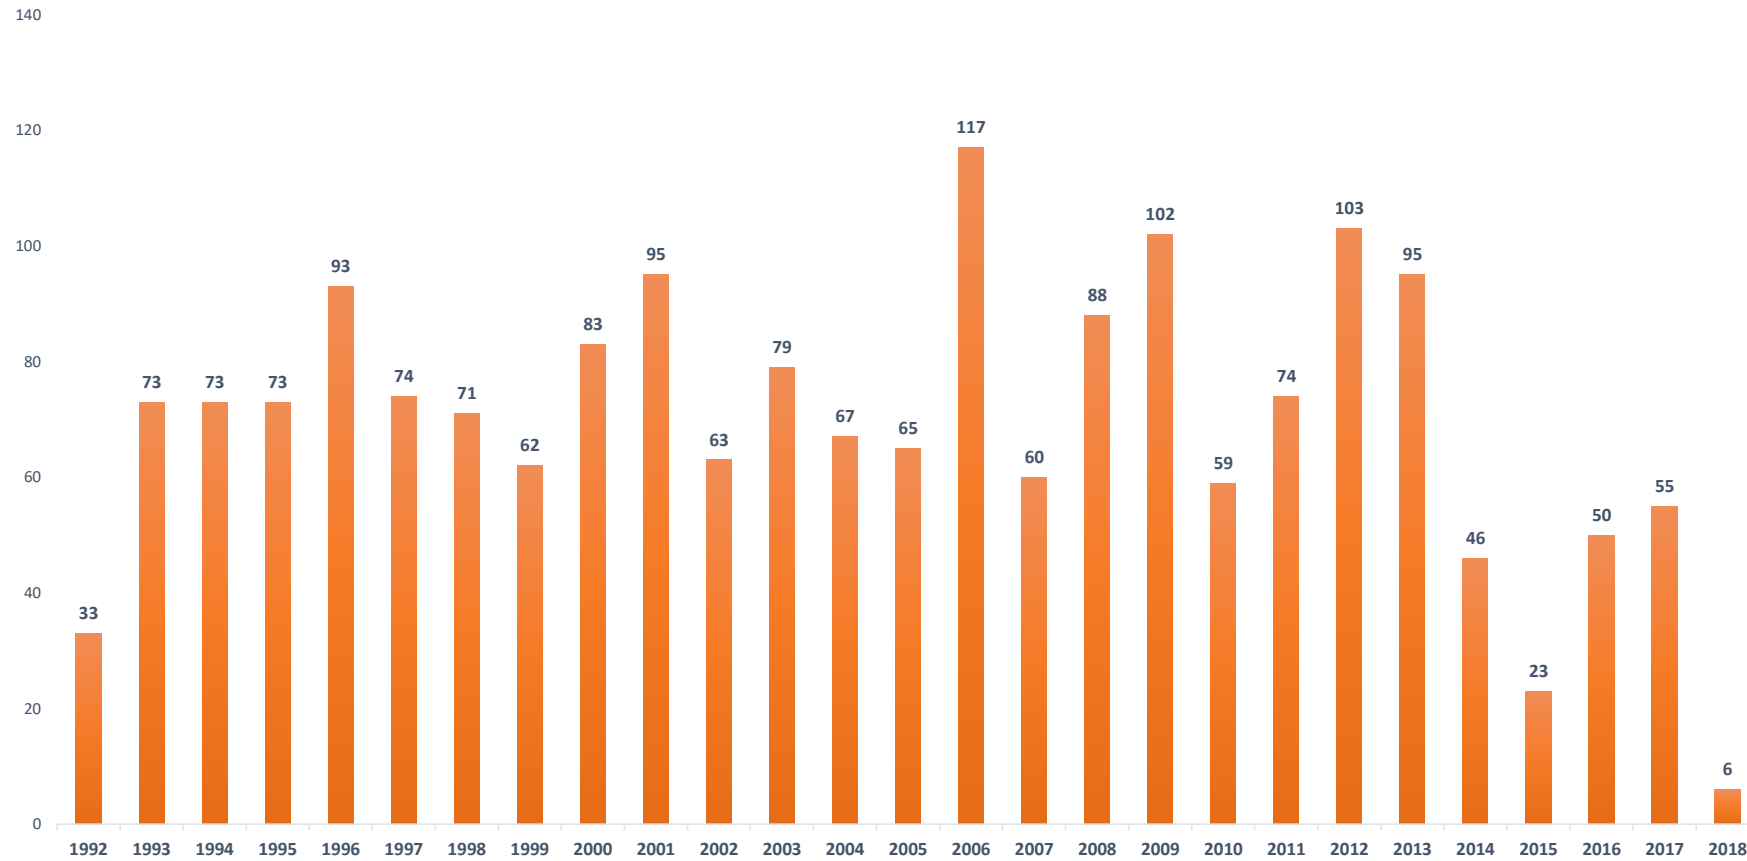

Leyes expedidas desde 1992 a 15 de Enero de 2018 en Colombia

AÑO	#
1992	33
1993	73
1994	73
1995	73
1996	93
1997	74
1998	71
1999	62
2000	83
2001	95
2002	63
2003	79
2004	67
2005	65
2006	117
2007	60
2008	88
2009	102
2010	59
2011	74
2012	103
2013	95
2014	46
2015	23
2016	50
2017	55
2018	6