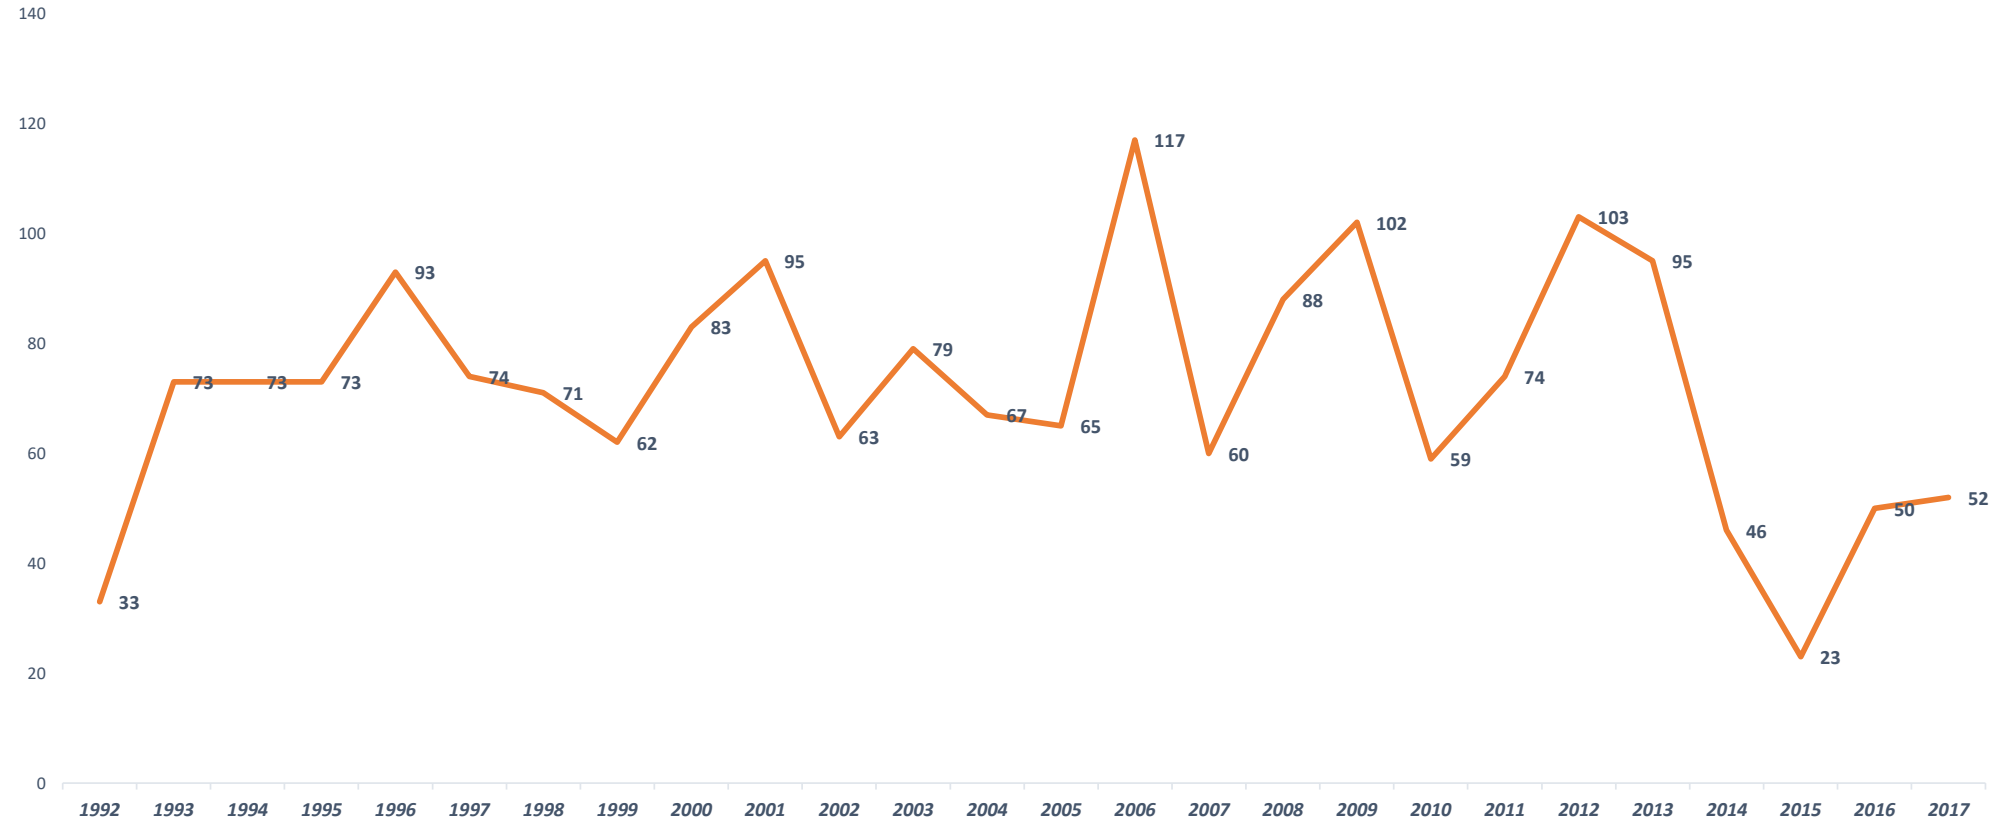

Leyes expedidas desde 1992 a Diciembre 20 de 2017 en Colombia

AÑO	#
1992	33
1993	73
1994	73
1995	73
1996	93
1997	74
1998	71
1999	62
2000	83
2001	95
2002	63
2003	79
2004	67
2005	65
2006	117
2007	60
2008	88
2009	102
2010	59
2011	74
2012	103
2013	95
2014	46
2015	23
2016	50
2017	52